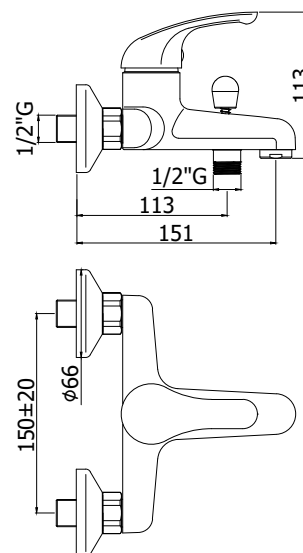

COLLEZIONE

apollo 3

IMMAGINE PRODOTTO

DISEGNO TECNICO

DESCRIZIONE

Miscelatore vasca/doccia con deviatore completo di:

- aeratore M28x1
- set 2 eccentrici 1/2"x3/4"G e rosoni

ART.

APM3 022 . .
senza set doccia

APM3 023 . .
con supporto a muro snodato normale

- con doccia e flessibile

FINITURE

APM3
CR - cromo

PAGINA PRODOTTO

www.paffoni.it